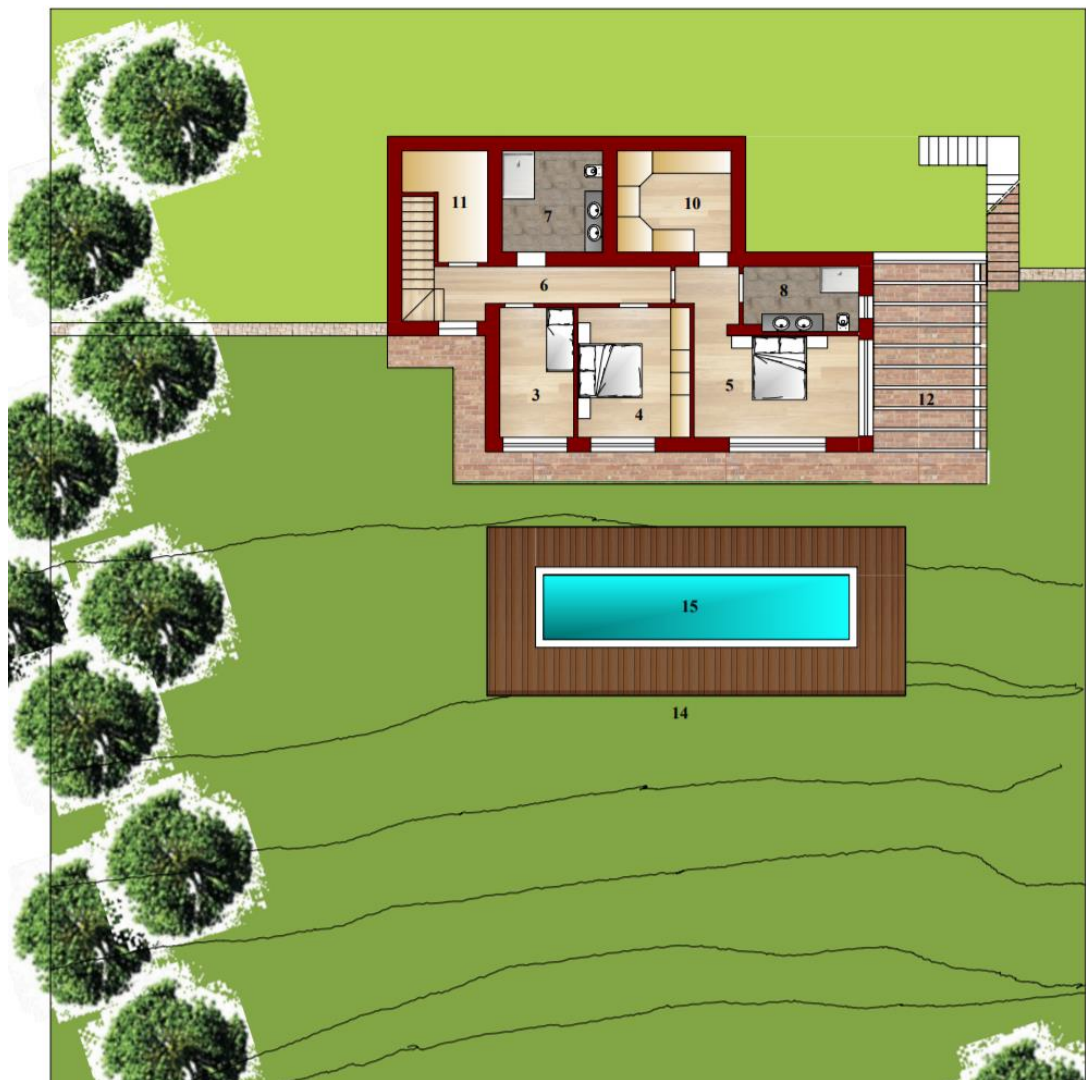

Villa Aqua Verde

Erdgeschoss

Obergeschoss mit Dachterrasse

1 Wohnzimmer	qm 43.76
2 Küche	qm 4.96
3 Schlafzimmer	qm 9.29
4 Schlafzimmer	qm 14.09
5 Schlafzimmer	qm 19.76
6 Diele	qm 9.04
7 Bad/W.c.	qm 9.83
8 Bad/W.c.	qm 7.12
9 Bad/W.c.	qm 3.32
10 Begehbarer Kleiderschrank	qm 11.15
11 Abstellraum	qm 6.83
12 Pergola	qm 19.79
13 Whirlpool + Dachterrasse	qm 66.52
14 Olivengarten	qm 1272.17
15 Schwimmbad	qm 19.00

I Wfl qm 205.24 (ink. 40% Pergola)
Superficie commerciale qm 283,27

LAGEPLAN

Villa Maddalena

mq 741.10

Villa Aqua Verde

mq 1272.17

C
Villa Denise

mq 1409.78

F1 Wohnung Sofia
F2 Wohnung Francesca

570.63 mq

GEMEINSCHAFTSBECKEN UM

RUSTICO 1
Wohnung Valentina

305.90

G1 Wohnung Maria

RUSTICO 2
Wohnung Marta

G2 Wohnung Tamma

mq 495.17

D
Villa Carolina

mq 868.53

E
Villa Daniele

mq 886.40