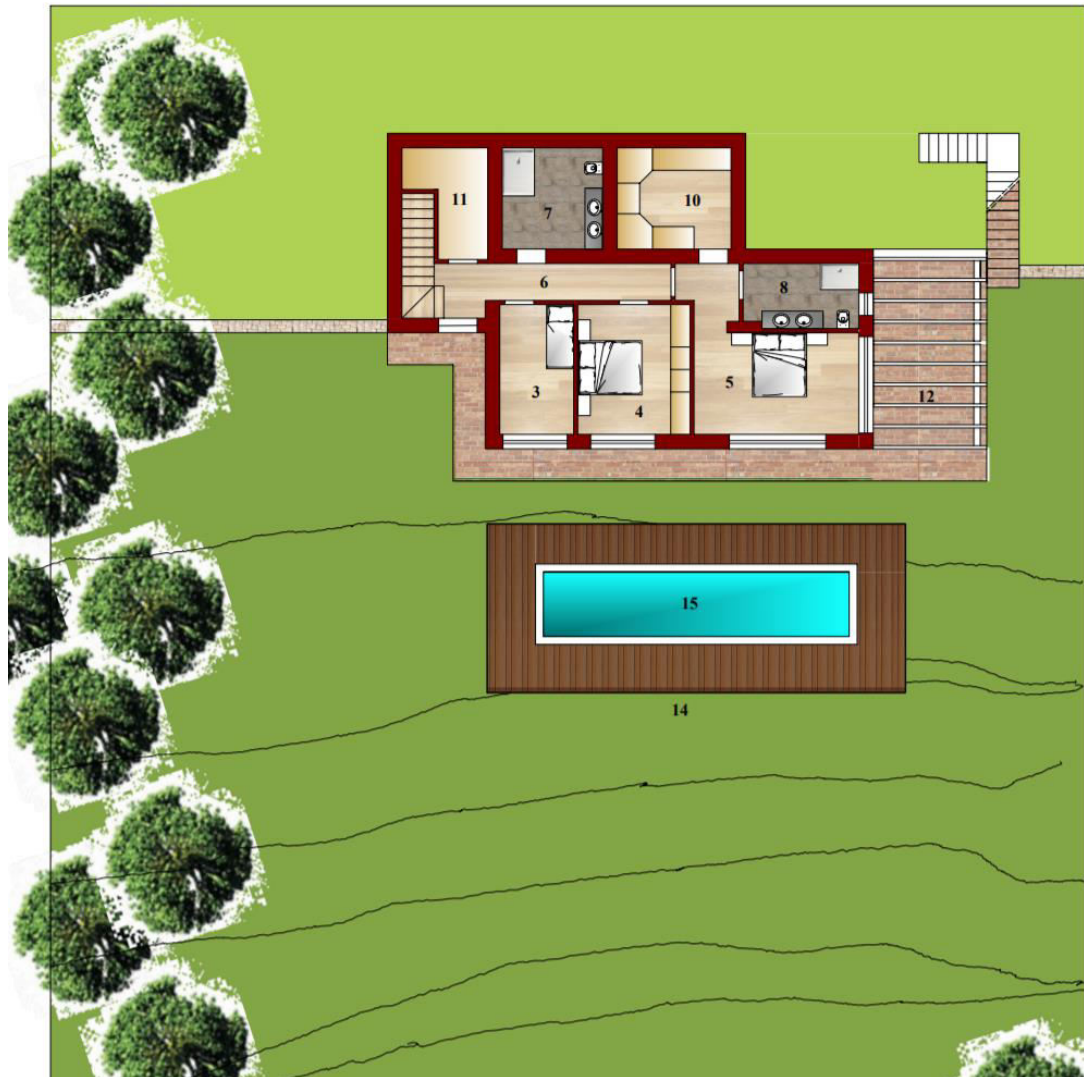

Villa Stephanie

Erdgeschoss

Obergeschoss mit Dachterrasse

1 Wohnzimmer	qm 43.76
2 Küche	qm 4.96
3 Schlafzimmer	qm 9.29
4 Schlafzimmer	qm 14.09
5 Schlafzimmer	qm 19.76
6 Diele	qm 9.04
7 Bad/W.c.	qm 9.83
8 Bad/W.c.	qm 7.12
9 Bad/W.c.	qm 3.32
10 Begehbarer Kleiderschrank	qm 11.15
11 Abstellraum	qm 6.83
12 Pergola	qm 19.79
13 Whirlpool + Dachterrasse	qm 66.52
14 Olivengarten	qm 1272.17
15 Schwimmbad	qm 19.00

I Wfl qm 205.24 (ink. 40% Pergola)
Superficie commerciale qm 283,27